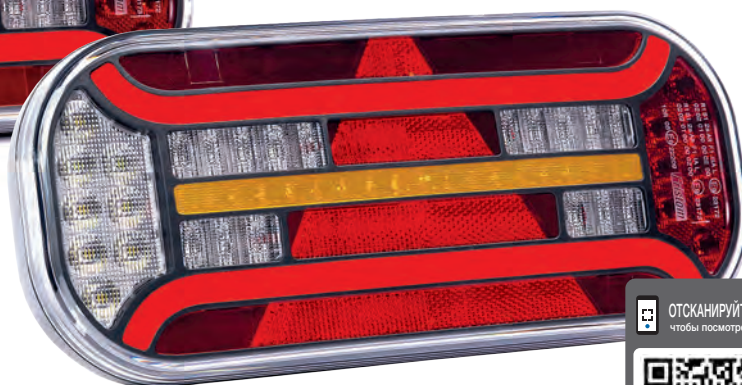

Производитель автомобильных фонарей

Fristom

www.fristom.com

FT-600 LED

(версия для тягача)

ИНТЕЛЛЕКТУАЛЬНЫЙ СВЕТ СТОП

В качестве новинки на рынке, в фонаре применена технология интеллектуального света СТОП. Когда противотуманный свет включен, функция СТОП светит частично, чтобы исполнить условия омологации.

FT-610 LED с отражающим треугольником

(версия для прицепа)

7-функциональный типа LED – низкий уровень электропотребления
Фонарь защищён от переменной полярности питания

ФУНКЦИИ фонаря:

- свет габаритный задний
- освещение номерного знака
- СТОП сигнал
- свет указателя поворота
- свет заднего хода
- свет противотуманный
- светоотражатель