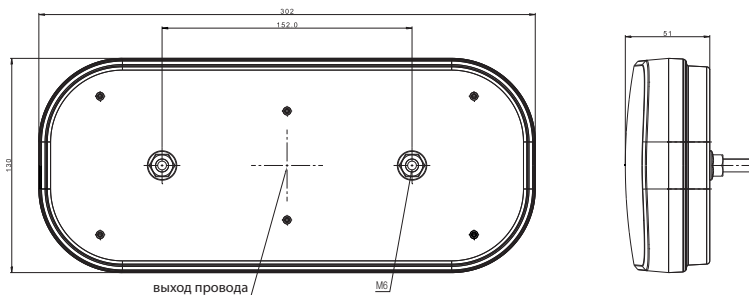

FT-600 L LED DI	Фонарь задний универсальный LED 12-36В, левый, 6-функциональный, СТОП/ ГАБАРИТ/УКАЗАТЕЛЬ ПОВОРОТА/ ЗАДНИЙ ХОД /СВЕТ ПРОТИВОТУМАННЫЙ без освещения номерного знака с проводом дл. 1 м.
FT-600 L T LED DI	Фонарь задний универсальный LED 12-36В, левый, 7-функциональный, СТОП/ ГАБАРИТ/УКАЗАТЕЛЬ ПОВОРОТА/ ЗАДНИЙ ХОД /СВЕТ ПРОТИВОТУМАННЫЙ с освещением номерного знака и проводом дл. 1 м.
FT-600 P LED DI	Фонарь задний универсальный LED 12-36В, правый, 6-функциональный, СТОП/ ГАБАРИТ/УКАЗАТЕЛЬ ПОВОРОТА/ ЗАДНИЙ ХОД /СВЕТ ПРОТИВОТУМАННЫЙ без освещения номерного знака, с проводом дл. 1 м.
FT-600 P T LED DI	Фонарь задний универсальный LED 12-36В, правый, 7-функциональный, СТОП/ ГАБАРИТ/УКАЗАТЕЛЬ ПОВОРОТА/ ЗАДНИЙ ХОД /СВЕТ ПРОТИВОТУМАННЫЙ с освещением номерного знака и проводом дл. 1 м.
FT-610 L LED DI	Фонарь задний универсальный LED 12-36В с отражающим треугольником, левый, 6-функциональный, СТОП/ ГАБАРИТ/УКАЗАТЕЛЬ ПОВОРОТА/ ЗАДНИЙ ХОД /СВЕТ ПРОТИВОТУМАННЫЙ без освещения номерного знака, с проводом дл. 1 м.
FT-610 L T LED DI	Фонарь задний универсальный LED 12-36В с отражающим треугольником, левый, 7-функциональный, СТОП/ ГАБАРИТ/УКАЗАТЕЛЬ ПОВОРОТА/ ЗАДНИЙ ХОД /СВЕТ ПРОТИВОТУМАННЫЙ с освещением номерного знака и проводом дл. 1 м.
FT-610 P LED DI	Фонарь задний универсальный LED 12-36В с отражающим треугольником, правый, 6-функциональный, СТОП/ ГАБАРИТ/УКАЗАТЕЛЬ ПОВОРОТА/ ЗАДНИЙ ХОД /СВЕТ ПРОТИВОТУМАННЫЙ без освещения номерного знака, с проводом дл. 1 м.
FT-610 P T LED DI	Фонарь задний универсальный LED 12-36В с отражающим треугольником, правый, 7-функциональный, СТОП/ ГАБАРИТ/УКАЗАТЕЛЬ ПОВОРОТА/ ЗАДНИЙ ХОД /СВЕТ ПРОТИВОТУМАННЫЙ с освещением номерного знака и проводом дл. 1 м.