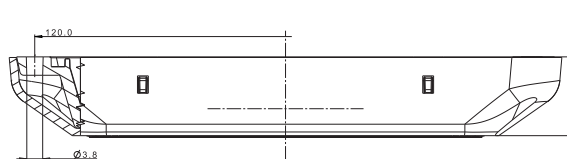

Потребление тока:

- свет противотуманный: $12В/24В = 0,2А/0,1А$

Потребляемая мощность

(номинальная мощность):

- свет противотуманный: $12В/24В = 2,5Вт/2,5Вт$

вертикального или горизонтального монтажа

Самый маленький трехфункциональный задний светодиодный фонарь в нашем предложении!