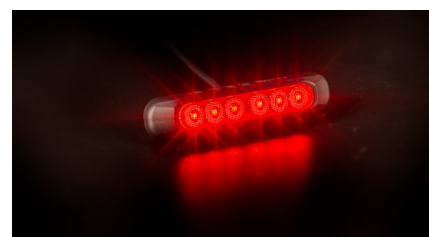

FT-330 LED

3-функциональный фонарь LED

ФУНКЦИИ фонаря:

- свет задний габаритный
- стоп-сигнал
- свет указателя поворота

Потребление тока:

- свет задний габаритный: $12В/24В = 0,02А/0,02А$
- стоп-сигнал: $12В/24В = 0,08А/0,08А$
- свет указателя поворота: $12В/24В = 0,06А/0,06А$

Потребление тока:

- свет противотуманный: $12В/24В = 0,2А/0,1А$

Потребляемая мощность

(номинальная мощность):

- свет противотуманный: $12В/24В = 2,5Вт/2,5Вт$

вертикального или горизонтального монтажа

Самый маленький трехфункциональный задний светодиодный фонарь в нашем предложении!

FT-330 LED	Фонарь задний универсальный светодиодный 12В/24В, 3-х функциональный СТОП/ГАБАРИТ/УКАЗАТЕЛЬ ПОВОРОТА, кабель 1м.
FT-331 LED	Фонарь передний 12В/24В, 2-х функциональный ГАБАРИТ/УКАЗАТЕЛЬ ПОВОРОТА, кабель 1м.
FT-332 LED	Фонарь задний универсальный светодиодный 12В/24В, 1-х функциональный СВЕТ ПРОТИВОТУМАННЫЙ, кабель 1м.