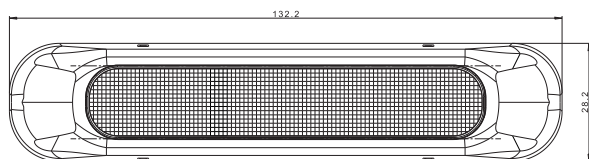

Потребление тока:

- свет противотуманный: $12В/24В = 0,2А/0,1А$

Потребляемая мощность

(номинальная мощность):

- свет противотуманный: $12В/24В = 2,5Вт/2,5Вт$

вертикального или горизонтального монтажа

Самый маленький трехфункциональный задний светодиодный фонарь в нашем предложении!