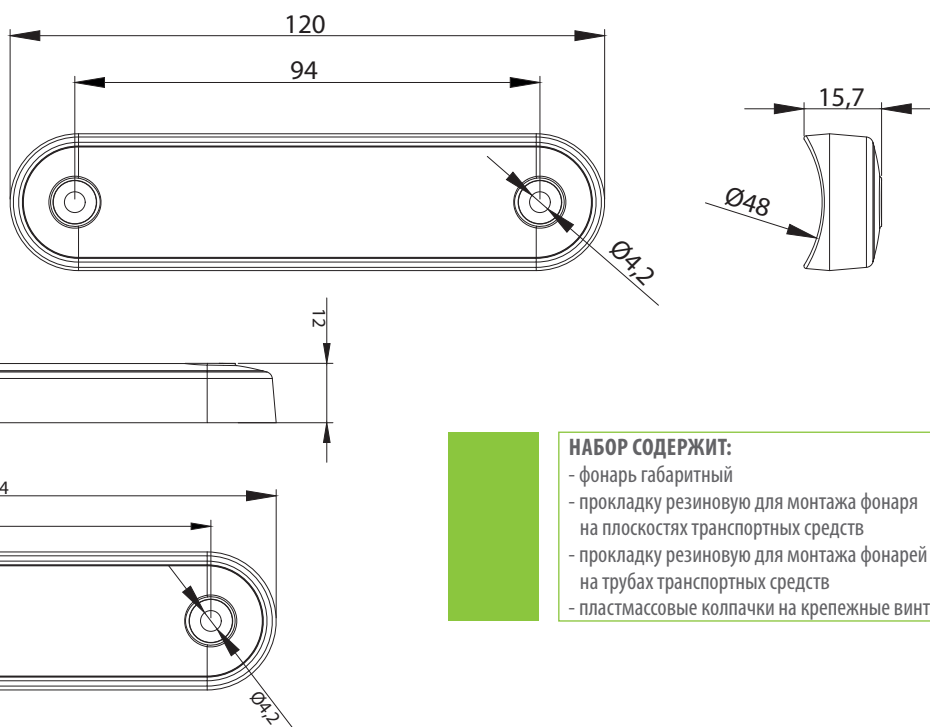

FT-073 LED LONG

Фонарь ГАБАРИТНЫЙ

- Использовано революционную систему крепления фонарей к кузову или на трубах транспортных средств с помощью профилированных резиновых прокладок
- Продукт оснащен пластмассовыми колпачками на крепежные винты давая ему профессиональный имидж
- Интересное и уникальное излучение света

Потребление тока:
12V/24V = 0,1A/0,1A

Потребляемая мощность
(номинальная мощность):
12V/24V = 1,2Вт/2,4Вт

НАБОР СОДЕРЖИТ:

- фонарь габаритный
- прокладку резиновую для монтажа фонаря на плоскостях транспортных средств
- прокладку резиновую для монтажа фонарей на трубах транспортных средств
- пластмассовые колпачки на крепежные винты